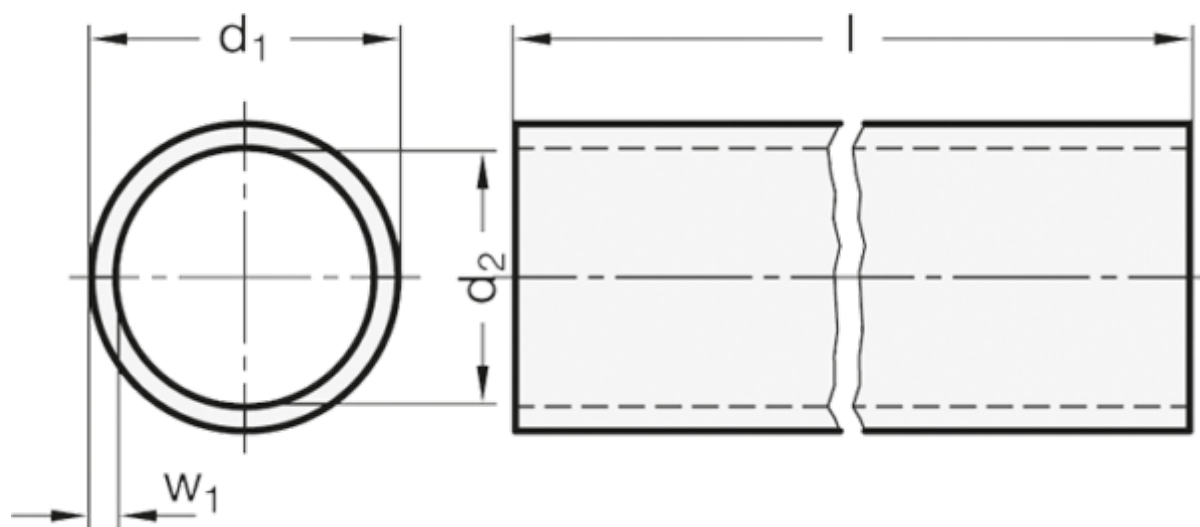

Varenummer: 20990ALD20200EL  
Beskrivelse: E+G GN 990 Rundt konstruktionsrør  
GN 990-AL-D20-200-EL

## Mål

$d_1$	= D20 +0.1/-0.2
$d_2$	= 16
$l \pm 0.5$	= 200
Vægt i (g)	= 61
$w_1$	= 2